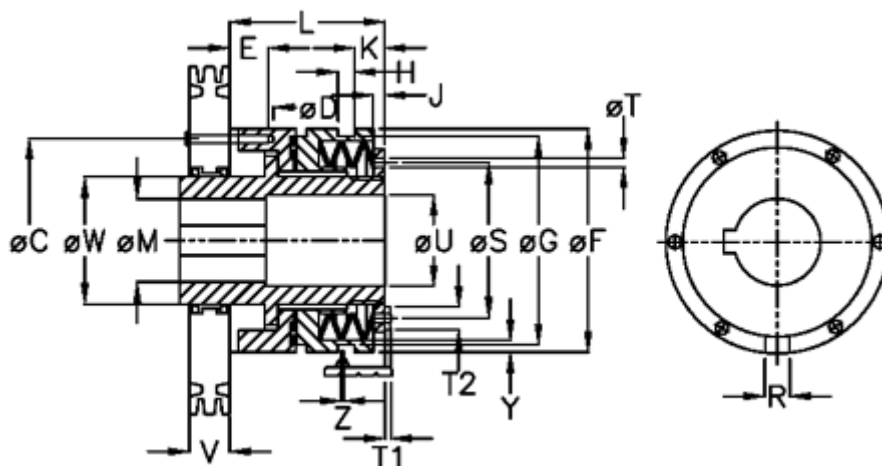

Varenummer: 46926531

Beskrivelse: Sikkerhedskobling Safelifting C 65 S

Mål

C = 155	L = 171.0	Tallerkenfjeder montering = 6x1S
D = 6xM12	M max = 65	Tallerkenfjeder udførelse = S - let
E = 17.0	M min = 30	U = 66
F = 176	R = 14	V = 57.5
G = 170.0	S = 129	W = 90
H = 9	T = 7	X = 60.0
J = 12.0	T1 = 5.5	Y = 2
K = 33.0	T2 = 13	Z = 0.1